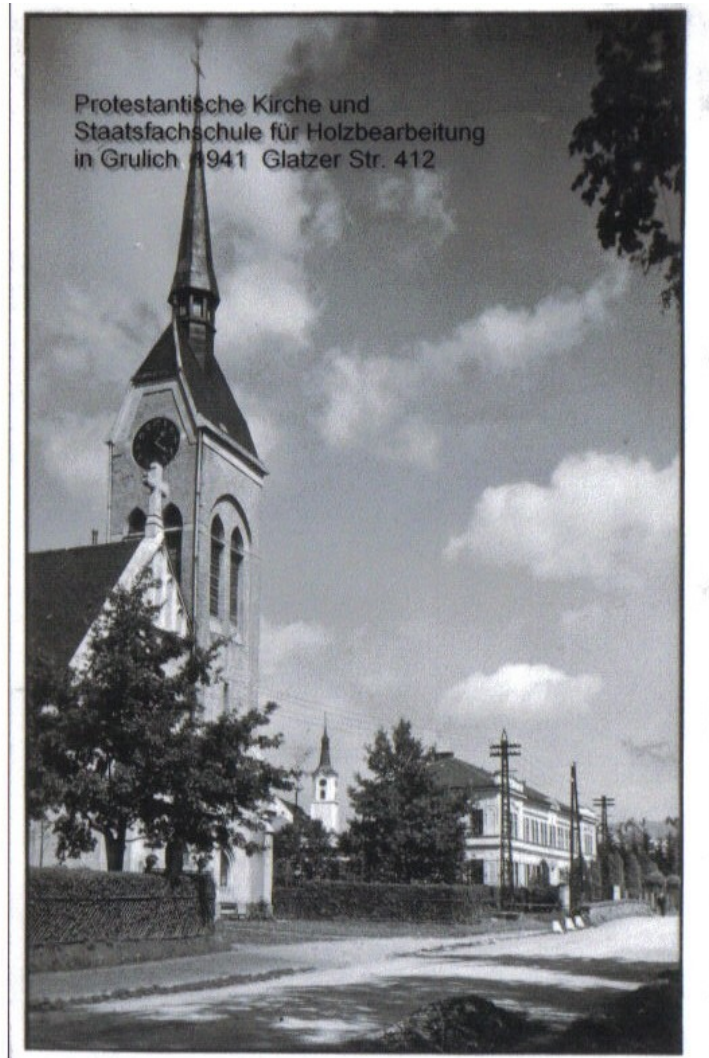

**Erinnerungen von Berthold Blaschke aus Wuppertal an die Zeit in der Holzfachschule
in Grulich**

**Holzfachschule in Grulich 1944
Glatzerstr.412**

Blick auf die Schule von der Kirche

Mei Heemt, die ihs zwoor
Schlicht on fleen
On doch häng ich on'r
Ich konn's gor ne san.
Ich tausch mit kemm Staadtla,
Wär's noch asu schiehn
Bin stolz, doß ich a echter
Grülicher bin.
Viel Glanz on viel Procht
Is wull ei dr Welt;
Mit dahn is mei Heemt
Wull och ärmlich bestellt.
On doch dent ich immer
Ei dr Fremde aleene;
's is übrohl schiehn
Doch 'm schiehnsta Drheeme!